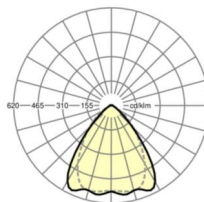

параметры

номер заказа	19530026090
код EAN	4020863433032
номер таможенного тарифа	94051190
Знак прохождения контроля	IP 20, класс защиты I, ENEC10 VDE, F, HACCP DIN10500/Food/IFS-пригодность для применения/BRC, Indoor, CE
Степень ударопрочности IK	IK03 (-20°C bis 30°C)
Температура окружения	ta -20°C в 30°C
Особые свойства	Готовность к IoT «Ready for IoT»
Гарантийный срок	5 лет
Государственные программы поддержки	BEG - государственные субсидии для энергосберегающих зданий (действительна только для Германии)

электротехника

Балласт	Электронный драйвер DALI2 (1 штука)
Мощность системы	36W
сетевое напряжение	230V/50Hz
автоматический предохранитель (пусковой ток)	17 штук/B10, 28 штук/B16, 29 штук/C10, 47 штук/C16
класс энергосбережения/Источник света	C

Оптика

Оснастка	LED, цветопередача/оттенок света CRI ≥ 80 / 3000K
Допуск для координаты цветности (MacAdam)	3SDCM
Номинальный световой поток	6349lm
Срок службы LED	50000h L80/B10 (Tq 30°C), 70000h L80/B50 (Tq 30°C)
светоотдача светильников	178lm/W
Угол излучения	80° (C0) / 75° (C90)
UGR поп./вдоль	18.2 / 18.8

DEEP-LINK

<https://www.regiolux.de/ru/article/19530026090>

Ссылка	LED 7000lm 830
ηLB	100 %
Φ ↓/↑	98 % / 2 %
UGR поп./вдоль	18.2 / 18.8